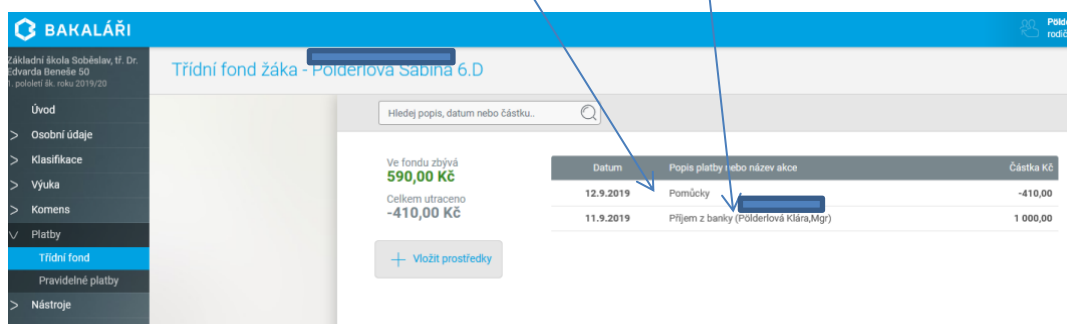

Informace k bezhotovostnímu placení

Vážení rodiče,

system BAKALÁŘI umožňuje spravovat bezhotovostní platby mezi rodiči a školou v modulu **PLATBY**.

Výhody, které má modul PLATBY v Bakalářích:

- ovládáte ho ze známého prostředí přes webové stránky <https://webrodice.zs-ebeso.cz>
- dítě má po celou dobu školní docházky přidělen **jeden variabilní symbol**
- rodiče mají **neustálý přehled** o pohybu a použití svých peněz v **třídním fondu**
- systém BAKALÁŘI můžete používat na **PC** i **mobilních telefonech** v aplikaci **BAKALÁŘI**

Návod k použití modulu PLATBY:

1) po přihlášení do systému **BAKALÁŘI** svými přihlašovacími údaji přejdete do menu **PLATBY**

2) Nabídka PLATBY obsahuje pouze dvě položky: **Třídní fond** a **Pravidelné platby (nevyužíváme)**

3) Po kliknutí na **TŘÍDNÍ FOND** jako rodič uvidíte přehled Vašich transakcí:

- **vkłady** do fondu Vašeho dítěte („Přijem z banky“)
- **zaúčtované platby** (akce) z fondu

- 4) Po kliknutí na tlačítko  se Vám zobrazí **údaje pro platbu** do třídního fondu Vašeho dítěte:
- číslo účtu školy
 - **variabilní symbol** Vašeho dítěte – (vždy stejné čtyřciferné číslo)
 - specifický symbol pro platbu do třídního fondu – (vždy 999)