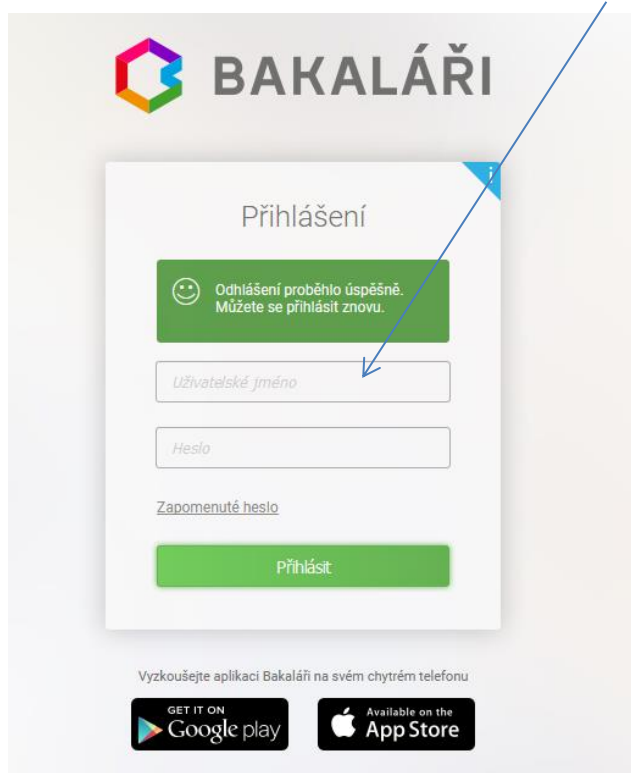

Informace k bezhotovostnímu placení

Vážení rodiče,

system BAKALÁŘI umožňuje spravovat bezhotovostní platby mezi rodiči a školou v modulu **PLATBY**.

Výhody, které má modul PLATBY v Bakalářích:

- ovládáte ho ze známého prostředí přes webové stránky <https://webrodice.zs-ebeso.cz>
- dítě má po celou dobu školní docházky přidělen **jeden variabilní symbol**
- rodiče mají **neustálý přehled** o pohybu a použití svých peněz v **třídním fondu**
- systém BAKALÁŘI můžete používat na **PC** i **mobilních telefonech** v aplikaci **BAKALÁŘI**

Návod k použití modulu PLATBY:

1) po přihlášení do systému **BAKALÁŘI** svými přihlašovacími údaji přejdete do menu **PLATBY**

2) Nabídka PLATBY obsahuje pouze dvě položky: **Třídní fond** a **Pravidelné platby (nevyužíváme)**