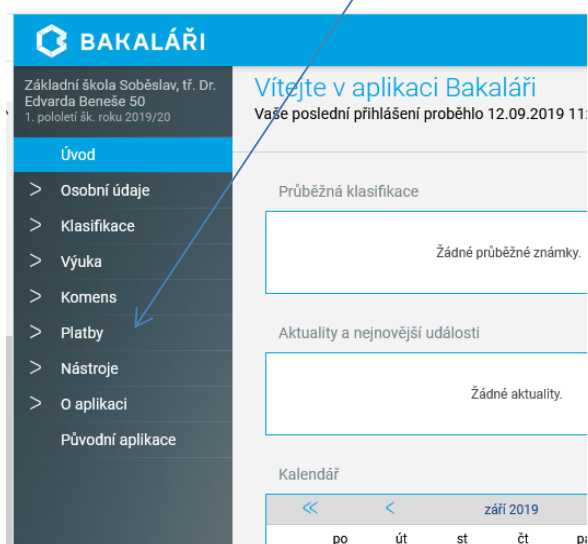

Informace k bezhotovostnímu placení

Vážení rodiče,

system BAKALÁŘI umožňuje spravovat bezhotovostní platby mezi rodiči a školou v modulu **PLATBY**.

Výhody, které má modul PLATBY v Bakalářích:

- ovládáte ho ze známého prostředí přes webové stránky <https://webrodice.zs-ebeso.cz>
- dítě má po celou dobu školní docházky přidělen **jeden variabilní symbol**
- rodiče mají **neustálý přehled** o pohybu a použití svých peněz v **třídním fondu**
- systém BAKALÁŘI můžete používat na **PC** i **mobilních telefonech** v aplikaci **BAKALÁŘI**

Návod k použití modulu PLATBY:

1) po přihlášení do systému **BAKALÁŘI** svými přihlašovacími údaji přejdete do menu **PLATBY**

2) Nabídka PLATBY obsahuje pouze dvě položky: **Třídní fond** a **Pravidelné platby (nevyužíváme)**